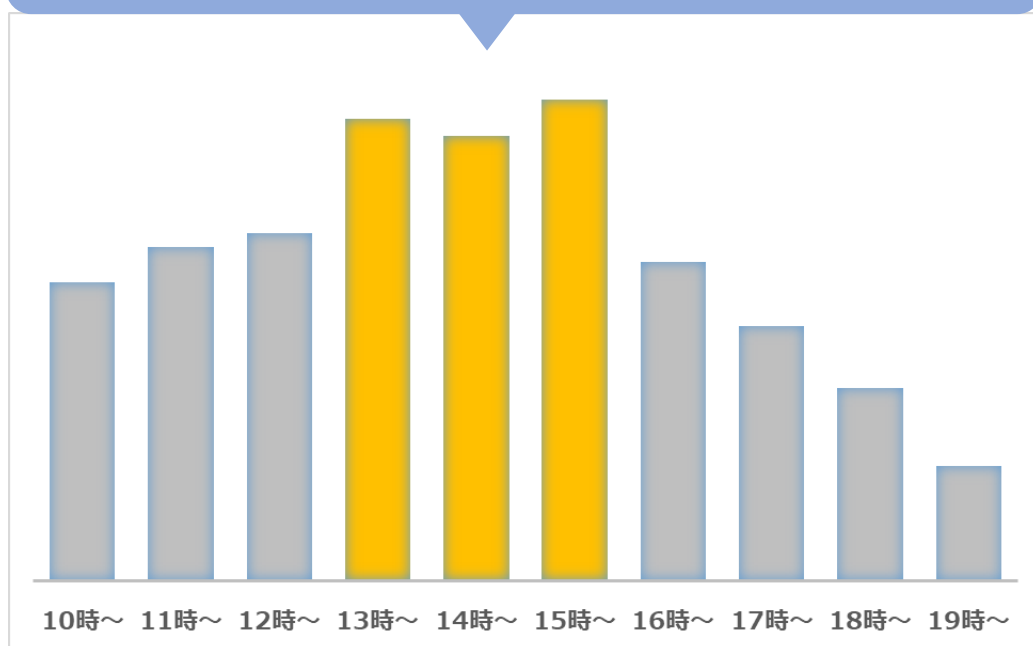

混雑緩和へのご協力をお願い

お客様の安心安全の為、
混雑する時間帯を避けての
ご来店にご協力をお願い致します。

13:00～16:00までは混みやすいです。

※混雑の状況は目安になります。

※混雑時には入店・エリアの入場制限を行う場合がございます。